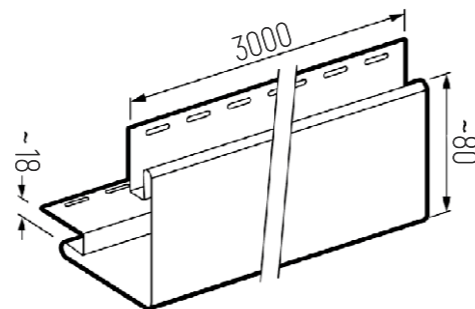

Доборные элементы в цвете coffee

Планка Наружный угол

Используется для обрамления наружных углов здания. Используется для закрытия концов панелей на внешних углах дома, а также применяется для декоративной отделки