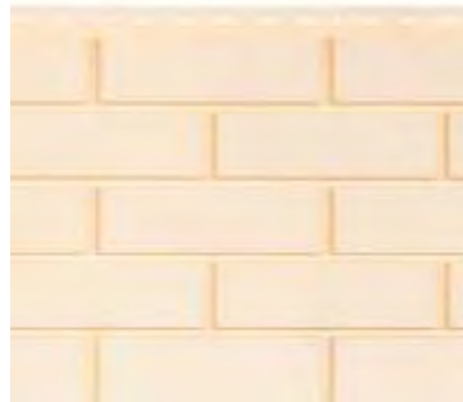

Клинкерный
кирпич MONO