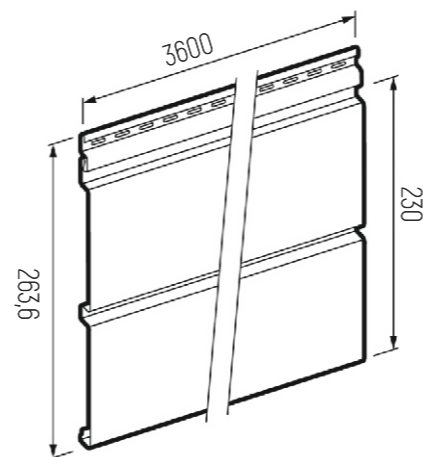

Anthracite

Cream

Milk

Mint

White

Gray

Длина: 3,6 м

Общая ширина: 263,6 мм