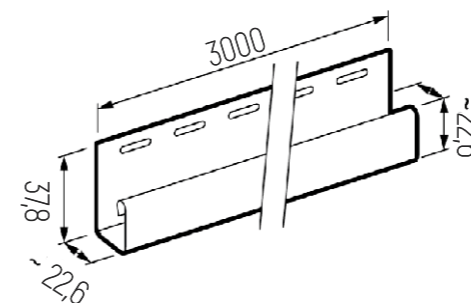

Планка J – TRIM

Используется в качестве завершающей планки на фронтонах зданий. Применяется для закрытия торцов панелей сайдинга и софитов, а также (в ряде случаев) для декоративного оформления