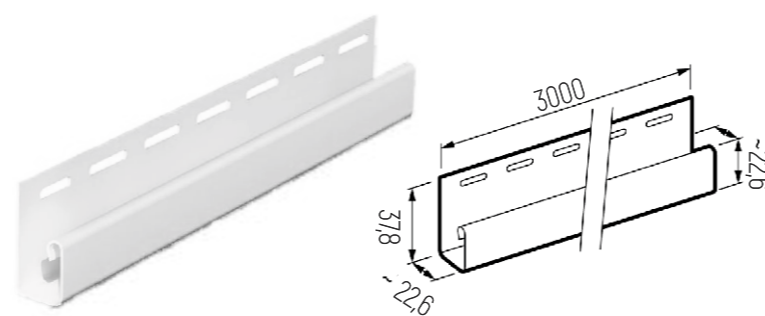

Планка J – TRIM

Используется в качестве завершающей планки на фронтонах зданий. Применяется для закрытия торцов панелей сайдинга и софитов, а также (в ряде случаев) для декоративного оформления