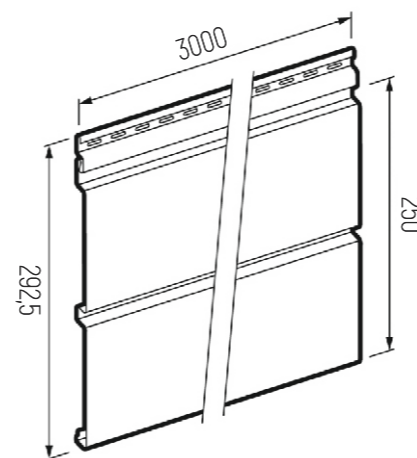

Коллекция Loft 2.0

Простота и практичность

Ставший в последние годы популярным стиль «лофт» — это не только про отделку интерьеров. Аутентичная и динамичная коллекция сайдинга Loft с панелями светлых оттенков создает гармоничные сочетания с кирпичом и деревянными текстурами. Лаконичный декор и простота линий — идеальный вариант для домовладельцев, окружающих себя достойными и неординарными вещами.