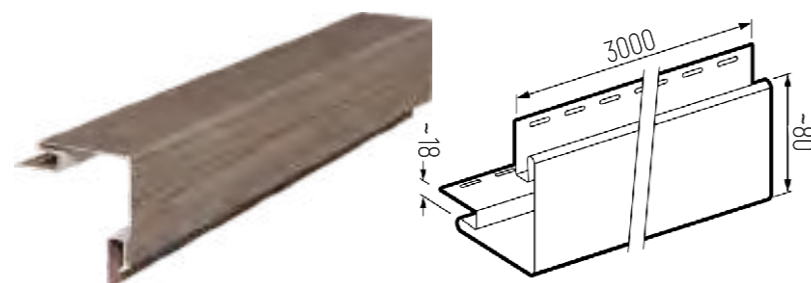

Доборные элементы

Планка Наружный угол

Используется для обрамления наружных углов здания. Используется для закрытия концов панелей на внешних углах дома, а также применяется для декоративной отделки