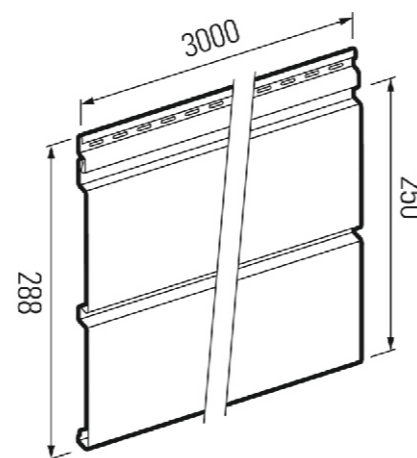

Ясень

Кедр Brown

Кедр

Кедр Gray

Длина: 3 м  
Общая ширина: 288 мм  
Полезная ширина: 250 мм  
Количество м<sup>2</sup> в панели: 0,75м<sup>2</sup>

Есть доборные элементы  
в цвет сайдинга