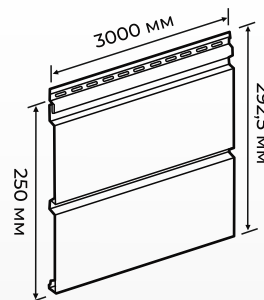

коллекция сайдинга  
ART facade  
**CLASSIC**

**РАЗМЕРЫ:**

Длина: **3,6 м**  
Общая ширина: **263,6 мм**  
Полезная ширина: **230 мм**  
Кол-во м2 в панели: **0,828 м2**

**ЦВЕТ:**

Есть доборные элементы в цвет сайдинга  
+ доборные элементы в цвете **Coffee**  
(наружный уголи и планка J-TRIM).

Coffee

Доборные элементы в цвете **Coffee** и **Anthracite** акриловые.

коллекция сайдинга  
ART facade  
**LOFT**

**РАЗМЕРЫ:**

Длина: **3 м**  
Общая ширина: **292,5 мм**  
Полезная ширина: **250 мм**  
Кол-во м2 в панели: **0,75 м2**

### РАЗМЕРЫ:

Длина: **3 м**  
Общая ширина: **288 мм**  
Полезная ширина: **250 мм**  
Кол-во м<sup>2</sup> в панели: **0,75 м<sup>2</sup>**

### РАЗМЕРЫ:

Длина панели габаритная: **1170 мм**  
Длина панели рабочая: **1020 мм**  
Ширина панели габаритная: **450 мм**  
Ширина рабочей поверхности: **430 мм**  
Высота панели: **26 мм**  
Полезная площадь панели: **0,44 м<sup>2</sup>**