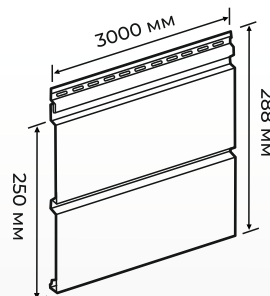

коллекция сайдинга  
ART facade  
**CLASSIC**

**РАЗМЕРЫ:**

Длина: **3,6 м**  
Общая ширина: **263,6 мм**  
Полезная ширина: **230 мм**  
Кол-во м2 в панели: **0,828 м2**

**ЦВЕТ:**

Есть доборные элементы в цвет сайдинга  
+ доборные элементы в цвете **Coffee**  
(наружный уголи и планка J-TRIM).

Coffee

Доборные элементы в цвете **Coffee** и **Anthracite** акриловые.

коллекция сайдинга  
ART facade  
**LOFT**

**РАЗМЕРЫ:**

Длина: **3 м**  
Общая ширина: **292,5 мм**  
Полезная ширина: **250 мм**  
Кол-во м2 в панели: **0,75 м2**

### РАЗМЕРЫ:

Длина: **3 м**  
Общая ширина: **288 мм**  
Полезная ширина: **250 мм**  
Кол-во м<sup>2</sup> в панели: **0,75 м<sup>2</sup>**

### РАЗМЕРЫ:

Длина панели габаритная: **1170 мм**  
Длина панели рабочая: **1020 мм**  
Ширина панели габаритная: **450 мм**  
Ширина рабочей поверхности: **430 мм**  
Высота панели: **26 мм**  
Полезная площадь панели: **0,44 м<sup>2</sup>**