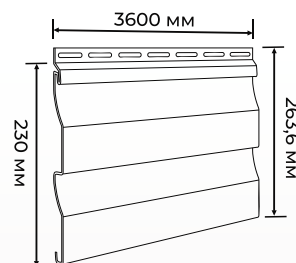

коллекция сайдинга  
ART facade  
**CLASSIC**

**РАЗМЕРЫ:**

Длина: **3,6 м**  
Общая ширина: **263,6 мм**  
Полезная ширина: **230 мм**  
Кол-во м2 в панели: **0,828 м2**

**ЦВЕТ:**

Есть доборные элементы в цвет сайдинга  
+ доборные элементы в цвете **Coffee**  
(наружный уголи и планка J-TRIM).

Coffee

Доборные элементы в цвете **Coffee** и **Anthracite** акриловые.

коллекция сайдинга  
ART facade  
**LOFT**

**РАЗМЕРЫ:**

Длина: **3 м**  
Общая ширина: **292,5 мм**  
Полезная ширина: **250 мм**  
Кол-во м2 в панели: **0,75 м2**

### РАЗМЕРЫ:

Длина: **3 м**  
Общая ширина: **288 мм**  
Полезная ширина: **250 мм**  
Кол-во м<sup>2</sup> в панели: **0,75 м<sup>2</sup>**

### РАЗМЕРЫ:

Длина панели габаритная: **1170 мм**  
Длина панели рабочая: **1020 мм**  
Ширина панели габаритная: **450 мм**  
Ширина рабочей поверхности: **430 мм**  
Высота панели: **26 мм**  
Полезная площадь панели: **0,44 м<sup>2</sup>**