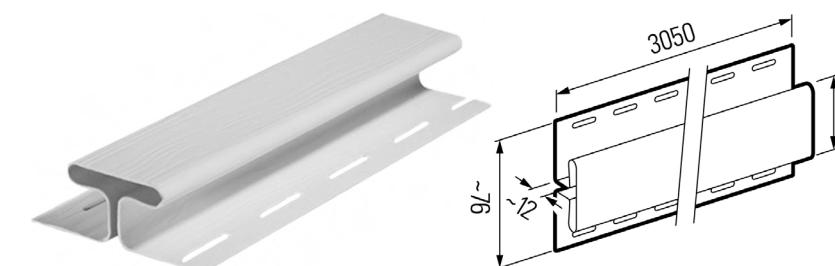

Ясень

Кедр Brown

Кедр

Кедр Gray

Длина: 3 м
Общая ширина: 288 мм
Полезная ширина: 250 мм
Количество м² в панели: 0,75м²

Есть доборные элементы
в цвет сайдинга

Доборные элементы

Угол наружный

Используется для обрамления наружных углов здания. Используется для закрытия концов панелей на внешних углах дома, а также применяется для декоративной отделки

Ј-профиль

Используется в качестве завершающей планки на фронтонах зданий. Применяется для закрытия торцов панелей сайдинга и софитов, а также (в ряде случаев) для декоративного оформления

Н-профиль

Используется для соединения сайдинг-панелей, соединение софитов на углах карнизов. Используется при соединении панелей сайдинга в продольном направлении, закрывает панели сайдинга сбоку, а также применяется для решения дизайнерских задач