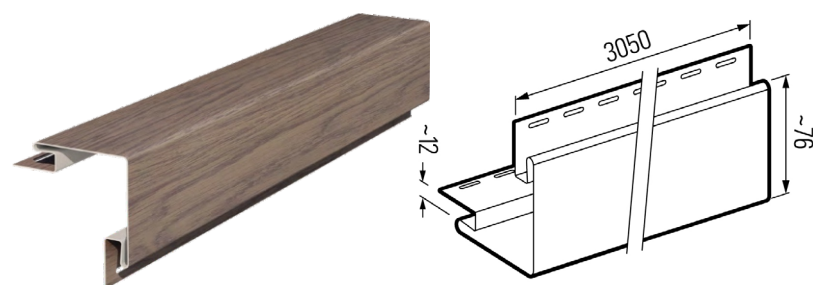

Ясень

Кедр Brown

Кедр

Кедр Gray

Длина: 3 м
Общая ширина: 288 мм
Полезная ширина: 250 мм
Количество м² в панели: 0,75м²

Есть доборные элементы
в цвет сайдинга

Доборные элементы

Угол наружный

Используется для обрамления наружных углов здания. Используется для закрытия концов панелей на внешних углах дома, а также применяется для декоративной отделки

Ј-профиль

Используется в качестве завершающей планки на фронтонах зданий. Применяется для закрытия торцов панелей сайдинга и софитов, а также (в ряде случаев) для декоративного оформления