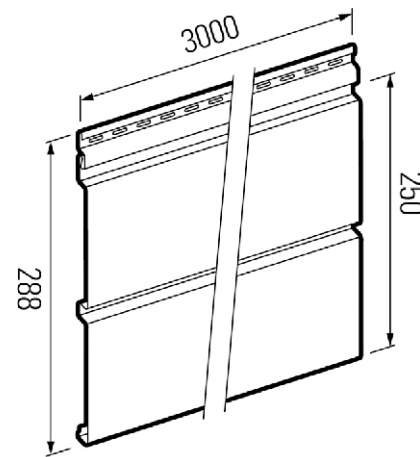

Gray

Milk

White

Antracyt

Длина: 3 м
Общая ширина: 288 мм
Полезная ширина: 250 мм
Количество м² в панели: 0,75м²

Есть доборные элементы
в цвет сайдинга

Коллекция Chalet

С уважением к древесине

Ясень

Кедр Brown

Кедр

Кедр Gray

Длина: 3 м
Общая ширина: 288 мм
Полезная ширина: 250 мм
Количество м² в панели: 0,75м²

Есть доборные элементы
в цвет сайдинга

Доборные элементы

Угол наружный