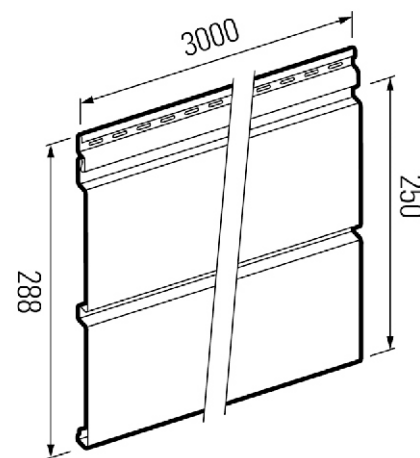

Gray

Milk

White

Antracyt

Длина: 3 м
Общая ширина: 288 мм
Полезная ширина: 250 мм
Количество м² в панели: 0,75м²

Есть доборные элементы
в цвет сайдинга

Коллекция Chalet

С уважением к древесине

Ясень

Кедр Brown

Кедр

Кедр Gray

Длина: 3 м
Общая ширина: 288 мм
Полезная ширина: 250 мм
Количество м² в панели: 0,75м²

Есть доборные элементы
в цвет сайдинга

Доборные элементы

Угол наружный