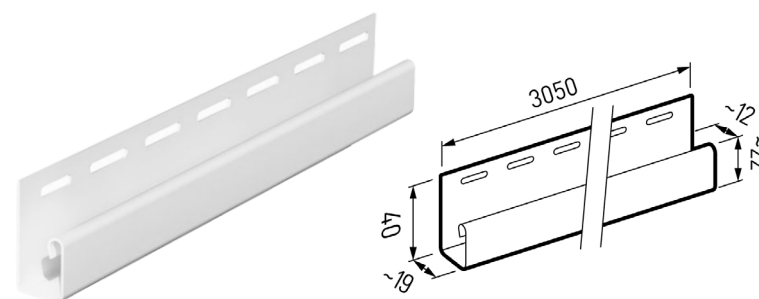

Ясень

Кедр Brown

Кедр

Кедр Gray

Длина: 3 м
Общая ширина: 288 мм
Полезная ширина: 250 мм
Количество м² в панели: 0,75м²

Есть доборные элементы
в цвет сайдинга

Доборные элементы

Угол наружный

Используется для обрамления наружных углов здания. Используется для закрытия концов панелей на внешних углах дома, а также применяется для декоративной отделки

Ј-профиль

Используется в качестве завершающей планки на фронтонах зданий. Применяется для закрытия торцов панелей сайдинга и софитов, а также (в ряде случаев) для декоративного оформления

Н-профиль

Используется для соединения сайдинг-панелей, соединение софитов на углах карнизов. Используется при соединении панелей сайдинга в продольном направлении, закрывает панели сайдинга сбоку, а также применяется для решения дизайнерских задач